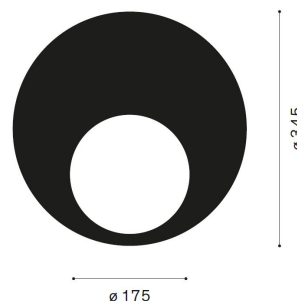

Type A1106588.0.5401  
 Dimensions Ø 345 mm  
 Ø 175 mm

Source lumineuse	E27
Puissance connectées	230 V, 50 Hz
Puissance du luminaire	max. 15 W
Matériau	Disque en métal et demi-boule, RAL 9010 blanc pur
Poids	950 g
Indice de protection	IP20
Marque de certification	CE, ROHS
La garantie	2 ans

Contenu	Livré sans ampoules
Variante	Demi-boule RAL 9011 graphite noir ou NCS S4550-Y90R rouge
Note	D'autres données techniques se trouvent dans la description de chaque modèle.
Conception de produits	CH50 collection, Re-Edition 2022 Projet d'usine, BAG Turgi ca. 1954